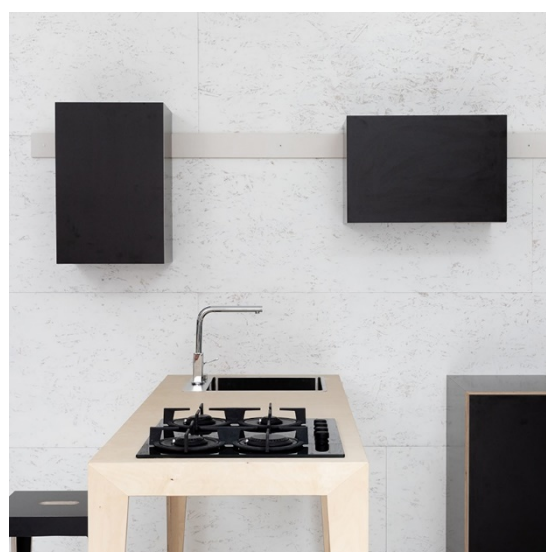

## EMMA – für das ganze Leben gemacht

**Monguelfo, Italia, 16.11.2021** – Das ganze Leben reinterpreta degli oggetti quotidiani, le cui funzioni sono diventate evidenti, ridotti all'essenziale. Il minimalismo è più di uno stile alla moda. Dietro c'è un intero concetto di vita che può essere riassunto in tre parole: meno è più. Si tratta di vivere in modo consapevole e sostenibile, liberandosi della zavorra e concentrandosi sull'essenziale. Il concetto incarna una controcorrente rispetto alla società dei consumi: la gioia non si crea con uno stile di vita dissoluto, ma nelle piccole cose della vita quotidiana. Semplicità è la parola magica. Il minimalismo lascia spazio alla creatività e ai pensieri chiari - come nella cucina EMMA di Das ganze Leben.

EMMA è una cucina compatta dall'aspetto elegante. Grazie al lavabo e al piano di cottura integrati, costituisce la base per una cucina purista ideale anche per arricchire l'arredamento d'ufficio. EMMA può essere integrata e ampliata con i mobiletti modulari DANIEL, che possono essere perfettamente posizionati sotto la cucina e garantiscono uno spazio sufficiente per riporre tutti gli utensili da cucina. Nello stesso linguaggio formale, le sedie HILDE, HUGO e HENRIK e il tavolo MARTA, che è disponibile in diverse lunghezze e larghezze, rendono la cucina o la zona pranzo più versatile.