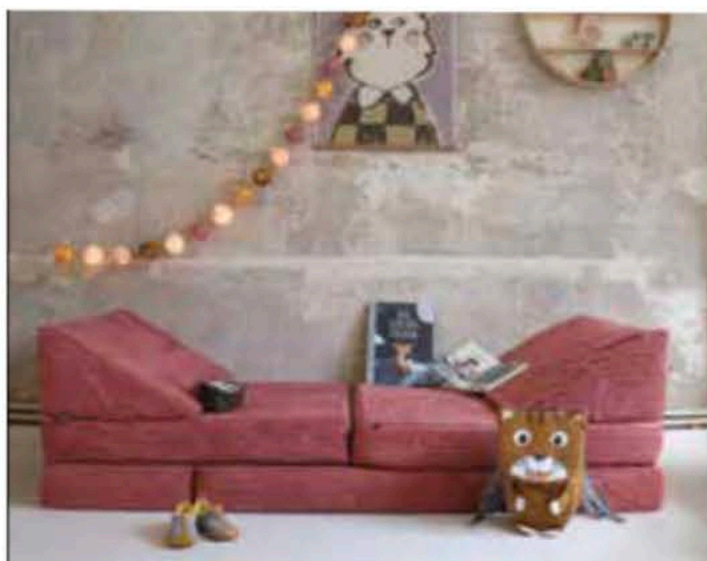

KLETTERN, BAUEN, GESCHICHTEN ERZÄHLEN

Die vielseitigen Kindersofas von Affenzahn bieten dank verschiedener Module unzählige Spiel- und Einsatzmöglichkeiten. Mit liebevollen Designs auf der ausklappbaren Innenseite wie Weltall, Dschungel oder Vulkanlava.

affenzahn.com

Affenzahn Spielsofa – Deine Welt, Dein Abenteuer! affenzahn.com