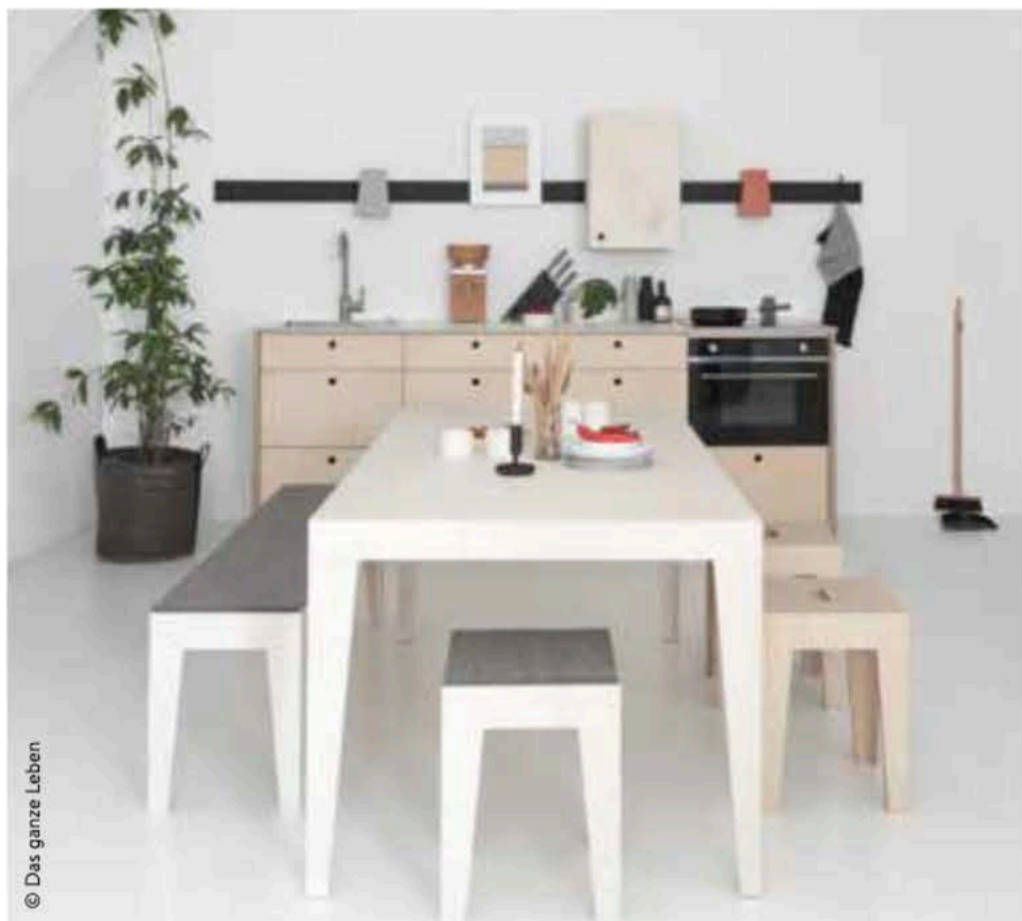

© Das ganze Leben

Purismus trifft Sinnlichkeit

Lebendige Möbel von „Das ganze Leben“

Unser Leben ist geprägt durch Dynamik und sich häufig wechselnde Lebenskonzepte. Im gleichen Maße unterliegen auch unsere persönlichen Ansprüche, Einstellungen und Wahrnehmungen einem permanenten Wechsel. Die Kreativen hinter „Das ganze Leben“ finden Inspiration in der Vereinigung von Gegensätzen und der Verbindung von kulturellen Eigenheiten. Ihre Produkte folgen konsequent einem modularen Grundgedanken und lassen sich so immer wieder neu in Räume integrieren. So kann zum Beispiel GUSTAV – die flexible Multifunktionswand – mit unterschiedlichen Modulen individuell konfiguriert werden, egal ob im Flur, Kinderzimmer oder Büro. Und wird weiterer Platz benötigt, lässt sich GUSTAV, wie auch Küche EVA, das Hängemodulsystem LUIS und andere Möbel aus der Produktfamilie problemlos nachträglich erweitern. Diese Möbel bewegen sich zwischen handwerklicher Tradition und urbanem Lebensgefühl. Sie lassen sich einfach auf- und wieder abbauen, es sind treue und verlässliche Begleiter, Möbel zum Leben, fühlbar und praktisch. Mit Herzblut und spürbarer Seele designed und hergestellt. dasganzeleben.it