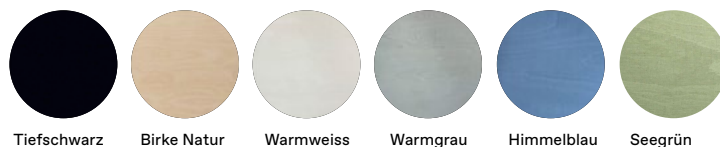

● LUIS Materialien