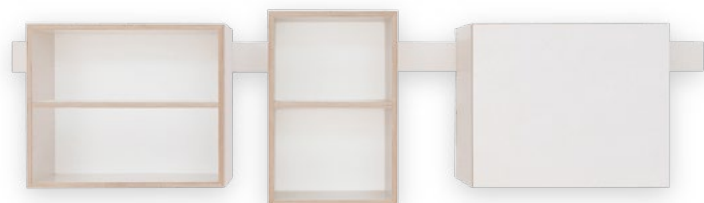

● LUIS Hängemodulsystem

Der eher langweilige klassische Hochschrank wird auf eine verspielte Art und Weise neu interpretiert und mit einem Augenzwinkern zum Blickfang umfunktioniert. Die Leiste als Basis, an der alle Schrank-Module eingehängt werden können, wird einfach an die Wand geschraubt. Die einzelnen Module sind auf der Horizontalen einfach und ohne Aufwand verschiebbar, somit ist LUIS immer da, wo er gerade gebraucht wird.

Die Module sind ebenso in der Höhe verstellbar (2 Einfräsungen auf der Rückseite für 2 unterschiedliche Höhen). Die einzelnen Module gibt es als Regal- oder Schrankvariante, mit oder ohne Drehtür, in unterschiedlichen Standardgrößen. Auf Wunsch fertigen wir auch Module nach Maß.

Verfügbare Materialien sind Birkensperrholzplatten - entweder natur geölt oder farbig lackiert und mit einem Melaminharzfilm beschichtet (eine lichtdurchlässige, gefärbte Oberfläche, die die Maserung des Holzes betont, makellos und geruchsfrei, leicht zu reinigen, in Finnland produziert). Die Standardfarben sind unten ersichtlich, und weitere Farben auf Anfrage lieferbar.

● LUIS Spezifikationen

Modulares Regalsystem, individuell anpassbar und konfigurierbar. Die einzelnen Hängemodule sind frei positionierbar und können in der Horizontalen einfach hin und hergeschoben werden. Wir fertigen Standardmodule; auf Anfrage realisieren wir auch Module auf Maß.

● LUIS Detail