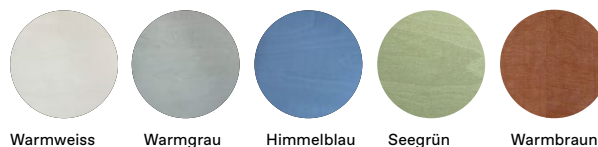

● LUISE Hängemodule für das Bad

Eine oder zwei Leisten übereinander als Basis, in welche alle Schrank- und Regalmodule eingehängt werden können, werden an die Wand geschraubt und erlauben eine Vielzahl an unterschiedlichen Variationen in der Anwendung und Kombination der Schrankmodule.

Die Module sind ebenso in der Höhe verstellbar (2 Einfräsungen auf der Rückseite für 2 unterschiedliche Höhen). Die einzelnen Module gibt es als Regal- oder Schrankvariante, mit oder ohne Drehtür, in unterschiedlichen Standardgrößen. Auf Wunsch fertigen wir auch Module nach Maß.

Verfügbare Materialien sind Birkensperrholzplatten - entweder natur geölt oder farbig lackiert und mit einem Melaminharzfilm beschichtet (eine lichtdurchlässige, gefärbte Oberfläche, die die Maserung des Holzes betont, makellos und geruchsfrei, leicht zu reinigen, in Finnland produziert). Die Standardfarben sind unten ersichtlich, und weitere Farben auf Anfrage lieferbar.

● LUISE Spezifikationen

Modulares Regalsystem, individuell anpassbar und konfigurierbar. Die einzelnen Hängemodule sind frei positionierbar und können in der Horizontalen einfach hin und hergeschoben werden. Wir fertigen Standardmodule; auf Anfrage realisieren wir auch Module auf Maß.

● LUISE Materialien