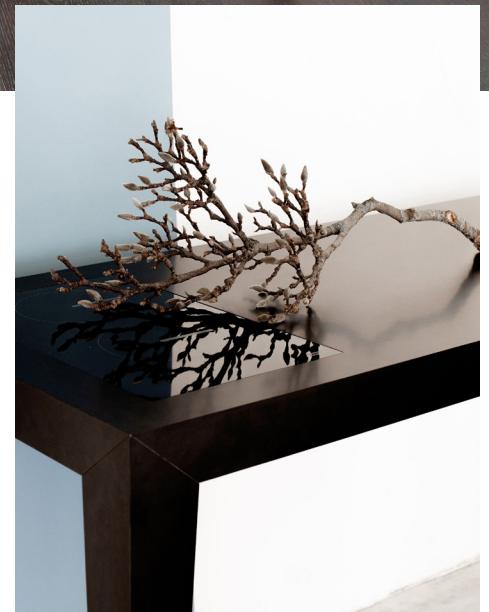

EMMA ist eine reduzierte Küche mit elegantem Auftritt. Mit integriertem Waschbecken und Kochfläche bildet sie die Basis für eine puristische Küche, die sich auch hervorragend z.B. als Büroausstattung eignet. Diese offene Küche lässt sich mit dem dazu passenden Tisch MARTA ideal kombinieren.