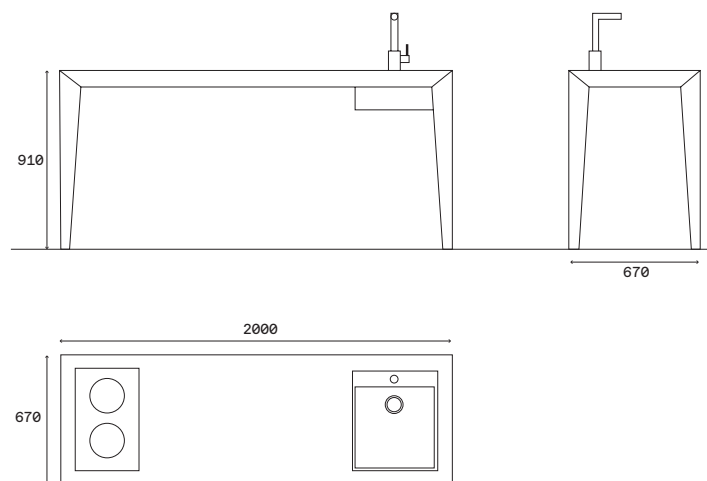

EMMA Dimensioni