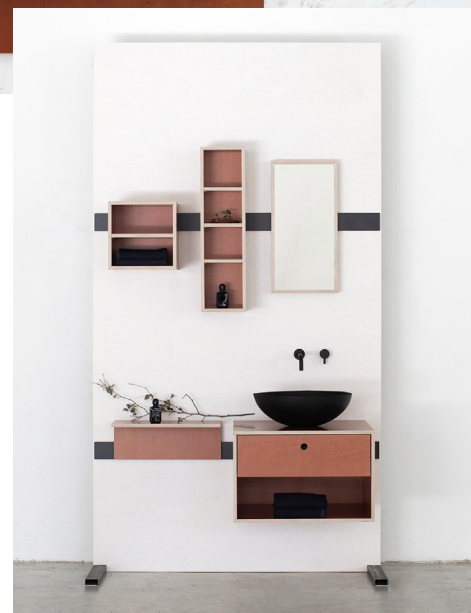

IDA

Moduli sospesi per il bagno

Il sistema flessibile a moduli sospesi LUIS ha una sorella gemella chiamata IDA: una soluzione flessibile e salvaspazio per il bagno.

IDA Moduli sospesi per il bagno

Una o due fasce sovrapposte come base di appoggio, sulla quale possono essere fissati tutti i moduli di armadi e scaffali, sono fissate a parete e consentono una molteplicità di diverse varianti di applicazione e combinazione dei moduli dell'armadietto. Inoltre, i moduli sono regolabili in altezza mediante due scanalature sul retro per ottenere due altezze diverse. I singoli moduli sono disponibili in versione a mensola o ad armadio, con o senza anta, in diverse dimensioni standard. Su richiesta, è anche possibile realizzare moduli su misura.

È disponibile in pannelli in compensato di betulla, verniciati a colori e rivestiti con una pellicola di resina melamminica. La superficie colorata e traslucida sottolinea la venatura del legno, è inodore e facile da pulire. IDA è disponibile nei colori standard elencati, su richiesta è possibile scegliere altri colori.

Prodotto in Alto Adige, Monguelfo.

Progettazione e design: Georg Agostini, Lorenz Sternbach

IDA Specificazioni

Sistema di scaffalatura modulare, adattabile e configurabile in modo personalizzato. I singoli moduli sospesi possono essere facilmente spostati orizzontalmente e sono quindi liberamente collocabili. Sono disponibili come moduli standard (larghezza standard: 60, 49, 30, 20 cm), su richiesta possono essere anche realizzati su misura.

IDA Materiali

● Compensato di betulla

Bianco

Grigio

Azzuro

Verde

● Laminato ad alta pressione

Nero