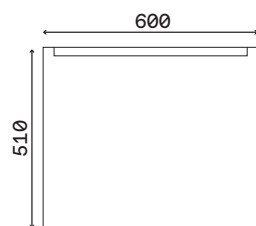

Prodotto in Alto Adige, Monguelfo.

Progettazione e design: Georg Agostini, Lorenz Sternbach

MONIKA Specificazioni

MONIKA (L x P: 60 x 51 cm) si monta facilmente alla parete con le viti in dotazione e può essere ripiegato con un semplice meccanismo.

Azzurro

Verde

Marrone

MONIKA Vista laterale & vista frontale

MONIKA Dimensioni

Vista frontale

Vista laterale

Pianta